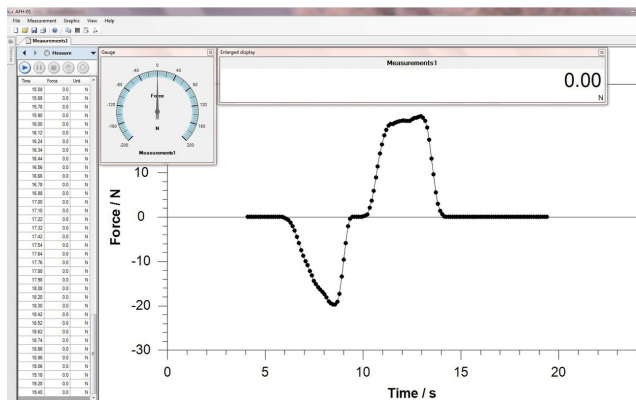

KERN AFH FAST

Gegevensoverdrachtssoftware voor kracht-tijd-metingen

Categorie

Merk	Sauter
Productcategorie	SAUTER Software
Productgroep	Software voor gegevensoverdracht
Productfamilie	AFH-FAST

Milieuomstandigheden